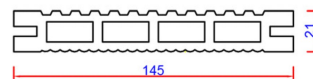

# TERRASSE COMPOSITE

Lame composite – 2.20 MÈTRES  
21 x 145 mm – BEIGE TROPICAL

Lambourde COMPOSITE  
38 x 45 x 2200 mm

Les lames de terrasse en composite **AYDISCOUNT** sont conçues pour fixer facilement les lames de terrasse aux lambourdes à l'aide de clips de fixation invisible. L'avantage de ce montage avec clips est que vous n'avez aucune tête de vis en vue. Pour une base solide de votre terrasse, nous vous recommandons d'installer les lambourdes tous les 35 cm. Son installation est très simple et à portée de tous.