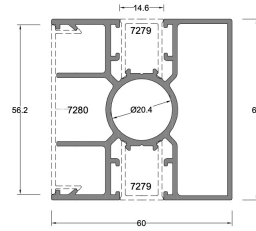

# CLÔTURE

**Poteau en aluminium  
60x60 – KIT COMPLET**

**Poteau en aluminium  
60x60 – KIT COMPLET**

**Lame intermédiaire  
clôture 15 CM – 2 Mètres**

**Profil de finition**

**Lame intermédiaire  
clôture 10 CM – 2 Mètres**