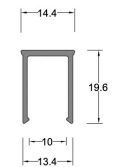

# CLÔTURE

**Poteau en aluminium  
60x60 – KIT COMPLET**

**Poteau en aluminium  
60x60 – KIT COMPLET**

**Lame intermédiaire  
clôture 15 CM – 2 Mètres**

**Profil de finition**

**Lame intermédiaire  
clôture 10 CM – 2 Mètres**