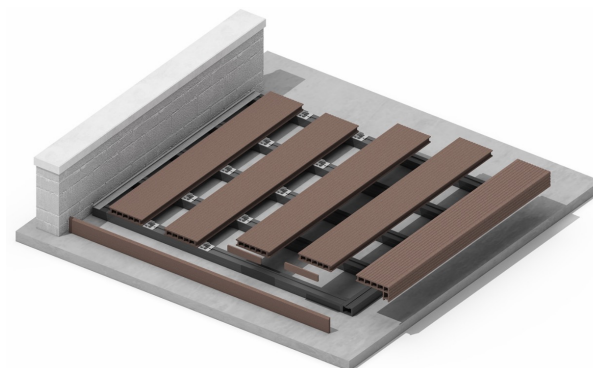

Lambourde COMPOSITE
38 x 45 x 2200 mm

Les lames de terrasse en composite **AYDISCOUNT** sont conçues pour fixer facilement les lames de terrasse aux lambourdes à l'aide de clips de fixation invisible. L'avantage de ce montage avec clips est que vous n'avez aucune tête de vis en vue. Pour une base solide de votre terrasse, nous vous recommandons d'installer les lambourdes tous les 35 cm. Son installation est très simple et à portée de tous.

Avantages des lames de terrasse en composite:

Durable, indéformable, pas de travail du matériau facile à nettoyer, aucun traitement requis.

Écologique, recyclable et, de plus, sans substances toxiques aspect naturel. Aspect moderne dû à son montage avec des clips. Aucune tête de vis n'est visible résistant à l'eau, ne se détériore pas.

Matériau léger, idéal pour la pose sur un balcon ou une terrasse de toit.

✓ Vous bénéficiez de lame terrasse composite **de qualité, provenance CE, pas cher et en stock réel.**

✓ Composite terrasse à **prix direct usine**

✓ Bénéficiez d'un **rapport qualité/prix exceptionnel.**

✓ **Garantie 25 ans.**