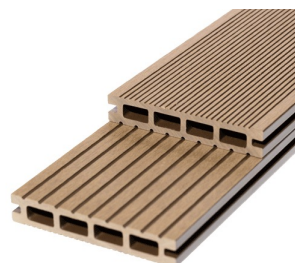

GARDE-CORPS

CLÔTURE

TERRASSE COMPOSITE

TARIF PROFESSIONNEL

ANODISÉ ASPECT INOX

GRIS ANTHRACITE  
RAL 7016 TEXTURÉ

ANTHRACITE

MARRON EXOTIQUE

# GARDE-CORPS

leboncoin

Main courante en aluminium  
Ø 50MM

Poteau en aluminium H1000  
MM – Ø 40mm

Tube de remplissage  
en aluminium Ø 16mm

Le garde-corps est indispensable pour vous protéger vous et votre famille à l'extérieur de votre maison, sur votre terrasse, près de la piscine, mais aussi dans votre intérieur, au niveau de l'escalier par exemple.