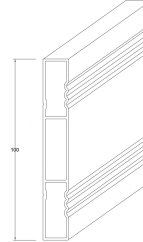

# CLÔTURE

**Poteau en aluminium  
60x60 – KIT COMPLET**

**Poteau en aluminium  
60x60 – KIT COMPLET**

**Lame intermédiaire  
clôture 15 CM – 2 Mètres**

**Profil de finition**

**Lame intermédiaire  
clôture 10 CM – 2 Mètres**