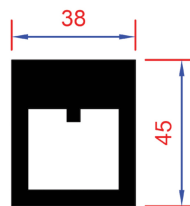

# TERRASSE COMPOSITE

Lame composite – 2.20 MÈTRES  
21 x 145 mm – BEIGE TROPICAL

Lambourde COMPOSITE  
38 x 45 x 2200 mm

Les lames de terrasse en composite **AYDISCOUNT** sont conçues pour fixer facilement les lames de terrasse aux lambourdes à l'aide de clips de fixation invisible. L'avantage de ce montage avec clips est que vous n'avez aucune tête de vis en vue. Pour une base solide de votre terrasse, nous vous recommandons d'installer les lambourdes tous les 35 cm. Son installation est très simple et à portée de tous.