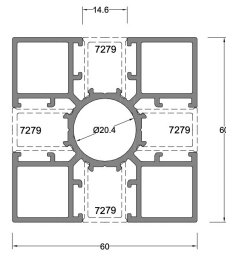

# CLÔTURE

**Poteau en aluminium  
60x60 – KIT COMPLET**

**Poteau en aluminium  
60x60 – KIT COMPLET**

**Lame intermédiaire  
clôture 15 CM – 2 Mètres**

**Profil de finition**

**Lame intermédiaire  
clôture 10 CM – 2 Mètres**