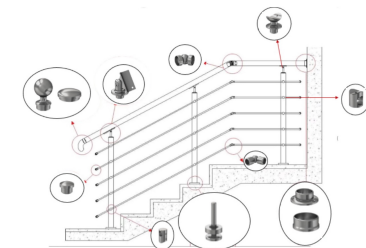

# TERRASSE COMPOSITE

Lame composite – 2.20 MÈTRES  
21 x 145 mm – BEIGE TROPICAL

Lambourde COMPOSITE  
38 x 45 x 2200 mm

Les lames de terrasse en composite **AYDISCOUNT** sont conçues pour fixer facilement les lames de terrasse aux lambourdes à l'aide de clips de fixation invisible. L'avantage de ce montage avec clips est que vous n'avez aucune tête de vis en vue. Pour une base solide de votre terrasse, nous vous recommandons d'installer les lambourdes tous les 35 cm. Son installation est très simple et à portée de tous.