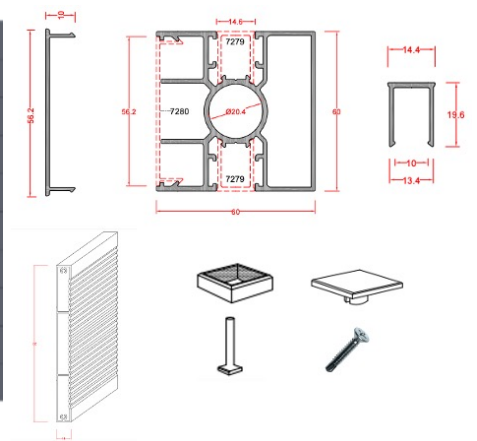

CLÔTURE

Profil de finition

Les clôtures en aluminium NICE à lame pleine proposées par AYDISCOUNT font partie de nos meilleurs produits de haute qualité. La clôture NICE est totalement faite d'aluminium texturé. Cela vous permet de bénéficier d'une clôture solide et d'une excellente résistance. Elle conservera son aspect original, tout au long de sa vie. Vous retrouverez aussi au sein de notre gamme les portails battants, ainsi que le portillon assortis, pour créer une belle harmonie au niveau de votre façade.

Opter pour une clôture aluminium pleine, c'est d'abord se protéger des regards indiscrets. Offrez-vous la **solidité de l'aluminium** : résistant aux intempéries, tempêtes, aux températures extrêmes et aux chocs. Nos clôtures en aluminium ne rouillent pas, elle demande aucun nettoyage donc aucune maintenance particulière. L'aluminium utilisé est un revêtement de surface texturé, certifié **Qualicoat® marine**