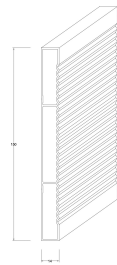

# CLÔTURE

**Poteau en aluminium  
60x60 – KIT COMPLET**

**Poteau en aluminium  
60x60 – KIT COMPLET**

**Lame intermédiaire  
clôture 15 CM – 2 Mètres**

**Profil de finition**

**Lame intermédiaire  
clôture 10 CM – 2 Mètres**